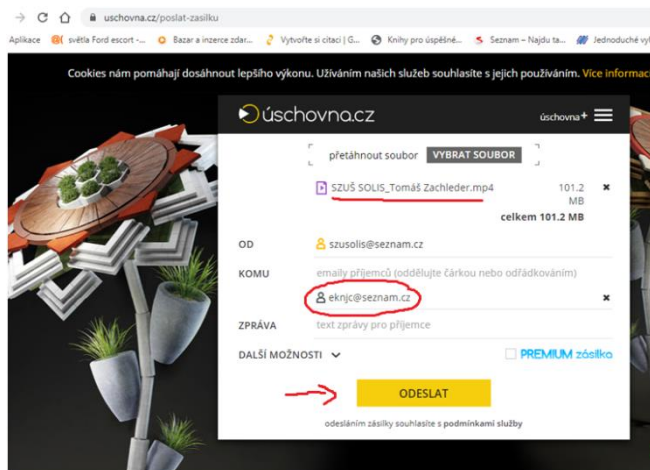

Instrukce pro zaslání videa

Přihlášku vyplňte a odešlete nejpozději **do 25. 6. 2024**

- Přihláška pro sólovou hru: <https://forms.office.com/e/a0vtKjpFRy>
- Přihláška pro komorní hru: <https://forms.office.com/e/jZRyDdmwbx>

Do pole „Odkaz na úschovnu“ v přihlášce zadejte odkaz, který zkopírujete po odeslání videa přes www.uschovna.cz na e-mail eknjc@seznam.cz.

Video popište názvem své ZUŠ a jménem účastníka nebo názvu KH, příp. SH. Dejte **vybrat soubor** a nahrajte video, zadejte **OD** – *svůj e-mail* a **KOMU** – eknjc@seznam.cz, dejte odeslat. Po odeslání videa zkopírujte **ODKAZ NA ZÁSILKU** a vložte jej do pole „Odkaz na úschovnu“. Formulář s přihláškou odešlete.