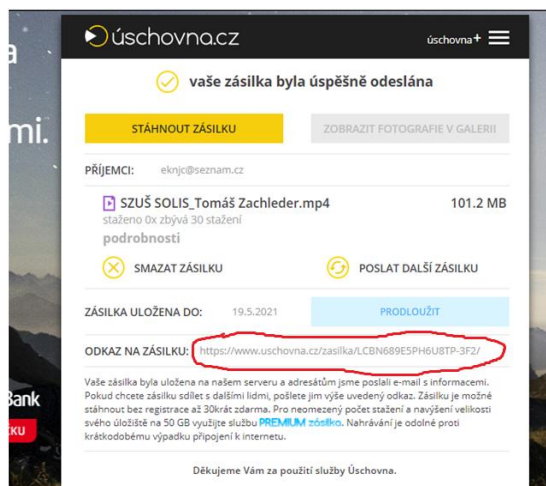

Instrukce pro zaslání videa

Přihlášku vyplňte a odešlete nejpozději **do 25. 6. 2024**

- Přihláška pro sólovou hru: <https://forms.office.com/e/a0vtKjpFRy>
- Přihláška pro komorní hru: <https://forms.office.com/e/jZRyDdmwbx>

Do pole „Odkaz na úschovnu“ v přihlášce zadejte odkaz, který zkopírujete po odeslání videa přes www.uschovna.cz na e-mail eknjc@seznam.cz.

Video popište názvem své ZUŠ a jménem účastníka nebo názvu KH, příp. SH. Dejte **vybrat soubor** a nahrajte video, zadejte **OD** – *svůj e-mail* a **KOMU** – eknjc@seznam.cz, dejte odeslat. Po odeslání videa zkopírujte **ODKAZ NA ZÁSILKU** a vložte jej do pole „Odkaz na úschovnu“. Formulář s přihláškou odešlete.